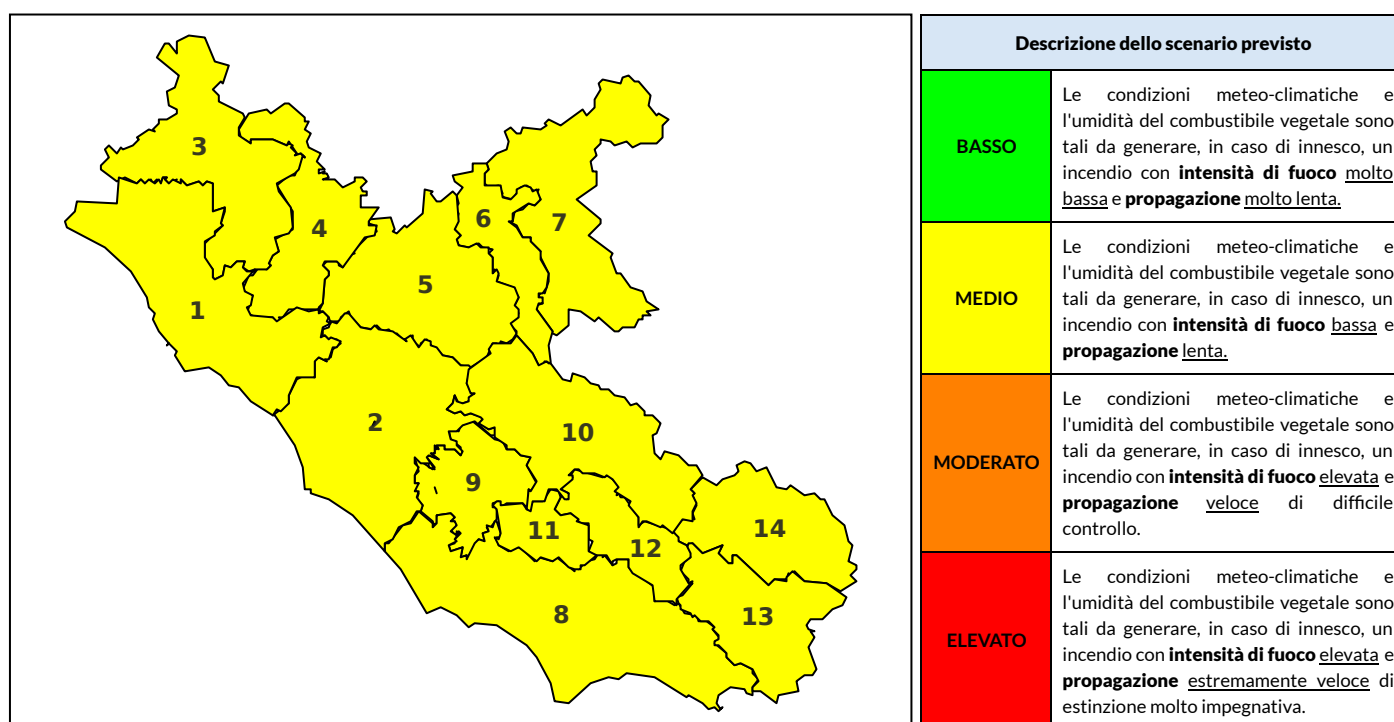

BOLLETTINO DI PERICOLOSITA' DA INCENDI BOSCHIVI

Previsioni per domani 2-8-2021

Livello di pericolosità da incendio boschivo per Zona di Allerta AIB

Bollettino emesso nel periodo della campagna AIB Lazio sulla base del modello previsionale RISICOLazio, sviluppato in collaborazione con Fondazione CIMA, che fornisce un supporto per la valutazione della Pericolosità da incendio boschivo aggregata sulle Zone di Allerta AIB, approvate come parte integrante del Piano AIB Lazio 2020-2022 con DGR n° 270 del 15/05/2020. Il dettaglio della distribuzione dei Comuni nelle Zone AIB è consultabile al link <https://tinyurl.com/ZoneAIB>. Le Norme Comportamentali per la popolazione sono consultabili al link <https://tinyurl.com/NormeComportamentali>.

Zona AIB	1	2	3	4	5	6	7	8	9	10	11	12	13	14
Livello Pericolosità	MEDIO	MEDIO	MEDIO	MEDIO	MEDIO	MEDIO	MEDIO	MEDIO	MEDIO	MEDIO	MEDIO	MEDIO	MEDIO	MEDIO