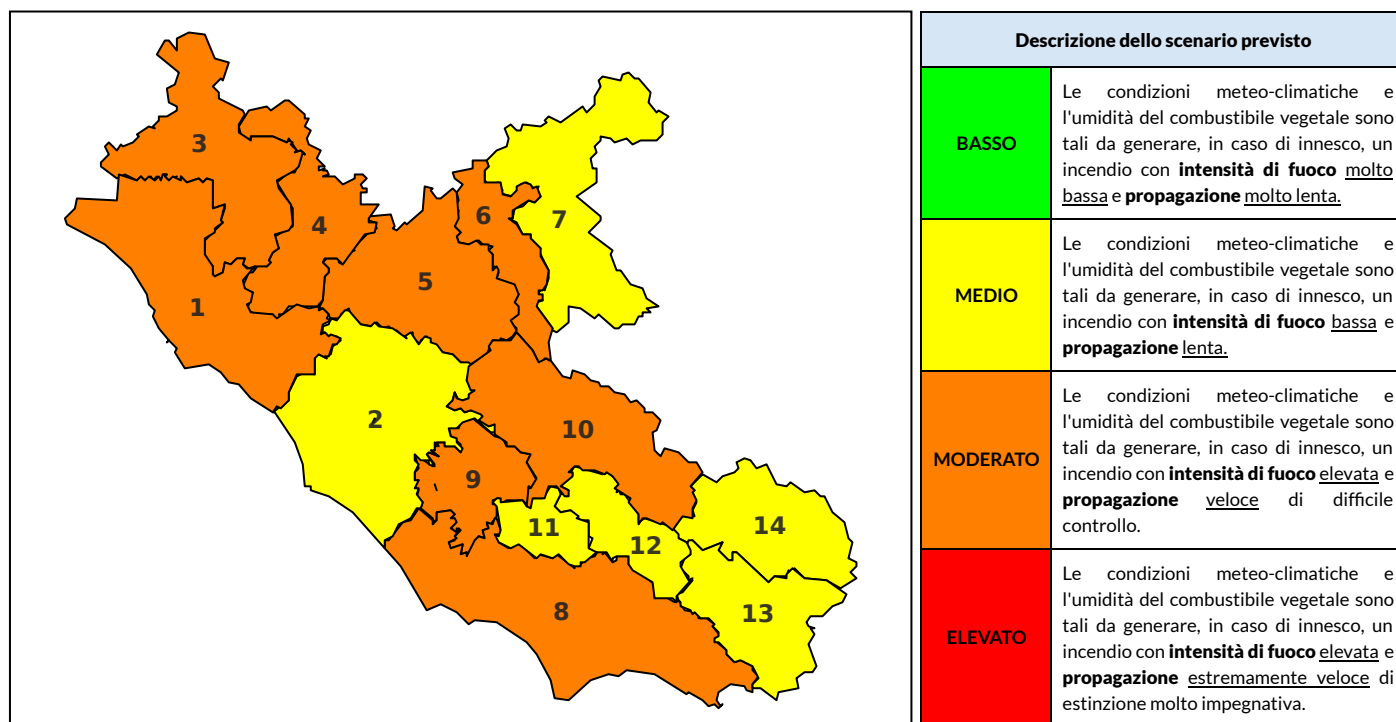

BOLLETTINO DI PERICOLOSITA' DA INCENDI BOSCHIVI

Previsioni per oggi 1-8-2021

Livello di pericolosità da incendio boschivo per Zona di Allerta AIB

Bollettino emesso nel periodo della campagna AIB Lazio sulla base del modello previsionale RISICOLazio, sviluppato in collaborazione con Fondazione CIMA, che fornisce un supporto per la valutazione della Pericolosità da incendio boschivo aggregata sulle Zone di Allerta AIB, approvate come parte integrante del Piano AIB Lazio 2020-2022 con DGR n° 270 del 15/05/2020. Il dettaglio della distribuzione dei Comuni nelle Zone AIB è consultabile al link <https://tinyurl.com/ZoneAIB>. Le Norme Comportamentali per la popolazione sono consultabili al link <https://tinyurl.com/NormeComportamentali>.

Zona AIB	1	2	3	4	5	6	7	8	9	10	11	12	13	14
Livello Pericolosità	MODERATO	MEDIO	MODERATO	MODERATO	MODERATO	MODERATO	MEDIO	MODERATO	MODERATO	MODERATO	MEDIO	MEDIO	MEDIO	MEDIO

NOTE

BOLLETTINO DI PERICOLOSITA' DA INCENDI BOSCHIVI

Previsioni per domani 2-8-2021

Livello di pericolosità da incendio boschivo per Zona di Allerta AIB

Bollettino emesso nel periodo della campagna AIB Lazio sulla base del modello previsionale RISICOLazio, sviluppato in collaborazione con Fondazione CIMA, che fornisce un supporto per la valutazione della Pericolosità da incendio boschivo aggregata sulle Zone di Allerta AIB, approvate come parte integrante del Piano AIB Lazio 2020-2022 con DGR n° 270 del 15/05/2020. Il dettaglio della distribuzione dei Comuni nelle Zone AIB è consultabile al link <https://tinyurl.com/ZoneAIB>. Le Norme Comportamentali per la popolazione sono consultabili al link <https://tinyurl.com/NormeComportamentali>.

Zona AIB	1	2	3	4	5	6	7	8	9	10	11	12	13	14
Livello Pericolosità	MEDIO	MEDIO	MEDIO	MEDIO	MEDIO	MEDIO	BASSO	MEDIO	MEDIO	MEDIO	MEDIO	MEDIO	MEDIO	MEDIO